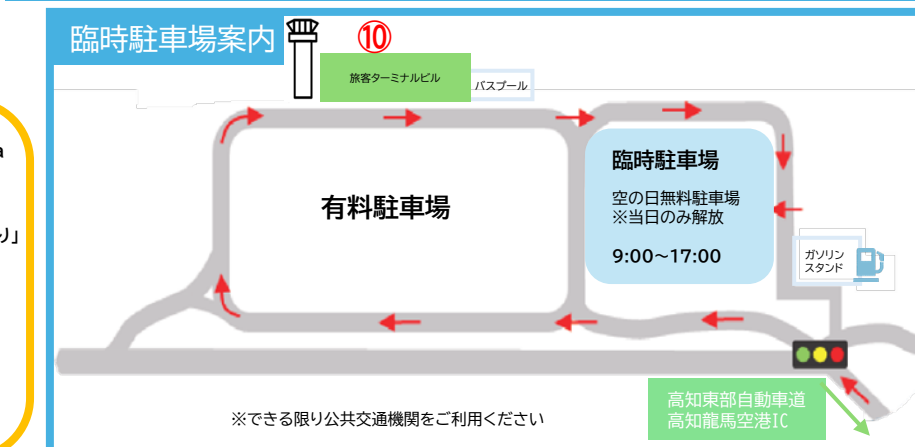

時間:09:30~10:40
場所:制限区域内ランプエリア

事前応募

9/30受付締切

普段は入ることのできない駐機場から飛行機をお見送りできるんだよ。

10組30名 小学生と保護者一組最大3名まで

お問い合わせ

高知空港「空の日・空の旬間」事業実行委員会
☎088-863-2621

国土交通省「空の日」・「空の旬間」実行委員会

空の日ネット

<https://www.soranohi.net/>

開催場所	振り分け番号	イベント内容	時間
3F	送迎デッキ	① 特設飲食店「うまもん広場」	10:00~15:30
		② 「空の日」絵画コンテスト表彰式 ステージイベント	10:00~10:30 11:00~15:40
		③ 高知県 航空利用促進キャンペーン (ガラポン&お菓子釣り)	10:00~15:30
2F	有料待合室	ANA 写真撮影会	10:30~15:00
		④ ANA 航空教室(整備) ※事前応募 (10/15受付締切)	①10:00~ ②13:20~ ③15:00~
	出発ロビー	⑤ JAL キッズスタジオ	10:30~15:00
		⑥ スマホ×カードの新AR体験 (XRゆるキャラカード大集合)	10:00~15:30
1F	FDAカウンター	⑦ FDAカウンターお仕事体験 先着80名様 12:30より整理券配布	13:00~15:00
	到着ロビー	⑧ FDA 写真撮影会	10:00~15:00
		FDA ぬり絵コーナー	10:00~15:00
⑨ JJP グッズ販売・ぬり絵コーナー	10:00~14:30		
制限区域内	ランプエリア	⑩ JAL 飛行機お見送り ※事前応募 (9/30受付締切)	9:30~10:40