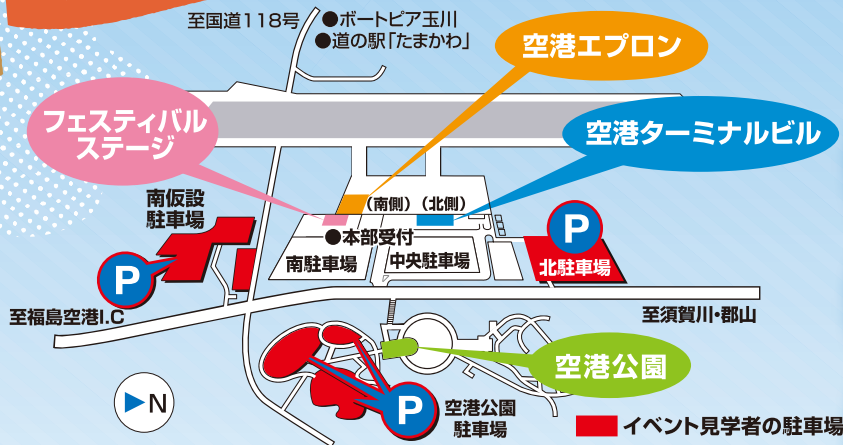

ANAトロッコ ドーリーツアー

■ 場所/空港エプロン
■ 時間/ ①10:30
②10:55 ③11:20 ④11:45
⑤12:10 ⑥12:35 ⑦13:10
⑧13:35 ⑨14:00 ⑩14:25

※1回15分程度・定員16名までとなります。
※乗車券は10:00より受付(フェスティバルステージ付近)にて配布します。
※ご希望があっても乗れない場合もありますのでご了承ください。

YOSAKOI 演舞

■ 場所/空港公園(エアフロント)
■ 時間/1回目10:00~12:00 2回目13:00~15:00

主催 福島空港「空の日」記念事業実行委員会 お問い合わせ 福島空港事務所 TEL0247-57-1111

後援: NHK福島放送局/福島中央テレビ/福島放送/福島テレビ/テレビユー福島/ラジオ福島/ふくしまFM/福島民報社/福島民友新聞社/マメタイムス社/阿武隈時報社

イベントタイムスケジュール

※天候条件等によりイベントの時間の変更または中止になる場合があります。※会場案内図をご覧ください。

イベント開催場所	内容/時間	10:00	11:00	12:00	13:00	14:00	15:00	
航空局庁舎内	管制塔・航空気象観測所施設見学(4回)		①10:30~	②11:30~		③13:15~	④14:15~	
	ANAちびっこコスチューム(2回)		①10:30~				②14:00~	
空港ターミナルビル内	空港探検ボタンかくれんぼ		終日開催(定員になり次第受付終了)					
	IBEXオリジナルガチャガチャ		終日開催(予定数になり次第終了)					
	税関PRコーナー		終日開催					
	アーケードゲーム		終日開催					
	手形・足形アート体験		終日開催					
	福島発電PRコーナー		終日開催					
	マジカルバルーンYesバルーンショー		随時開催					
	開会セレモニー	10:00~						
フェスティバルステージ (国際線貨物)	オープニングセレモニーフライト	10:00~						
	ウルトラマンアークショー(2回)		①10:20~			②13:30~		
	麻薬探知犬デモンストレーション(2回)			①10:50~		②12:30~		
	「行こ行こ!台湾」トークショー&福島もも娘ステージ				11:30~			
	福島レッドホープス PR				12:00~			
	福島ファイヤーボンズチアリーダーズ・「Ray-Glitters」チアパフォーマンス					12:50~		
	ANA FLYERSダンスパフォーマンス						14:00~	
	市町村PRコーナー		終日開催					
	いわきFC PRコーナー		終日開催					
	福島空港PRコーナー		終日開催					
	自衛隊PRコーナー		終日開催					
	消防防災ヘリコプター資機材展示		終日開催					
	福島空港「焼きそば」販売		終日開催 ※材料がなくなり次第終了					
	福島空港「鍋」販売		終日開催 ※材料がなくなり次第終了					
	玉川村地ビール販売		終日開催 ※材料がなくなり次第終了					
	空港エプロン内	防災ヘリによる救助訓練		10:30~				
		防災ヘリによる空中消火訓練					14:00~	
空港まるとウォッチング(6回)			①10:20 ②10:50 ③11:20			④13:00 ⑤13:30 ⑥14:00		
ANA トロッコドリーツアー(10回)			①10:30 ②10:55 ③11:20 ④11:45 ⑤12:10 ⑥12:35 ⑦13:10 ⑧13:35 ⑨14:00 ⑩14:25					
遊覧飛行			終日開催					
空港公園(エアフロント)	航空機の地上展示・写真撮影		終日開催					
	車両展示 除雪車・消防車		終日開催					
空港公園(エアフロント)	空港公園まつり YOSAKOI演舞(2回)	①10:00~12:00				②13:00~15:00		

※会場の混雑状況によっては、一部イベントの入場数を制限する場合があります。

会場案内図

「空の日」(9月20日)は、より多くの皆さんに航空に関する理解と関心を高めていただくため、平成4年に制定されました。

エリアマップ

福島空港周辺マップ

※鏡石スマートICの利用時間は6:00~22:00となります。

- 当日は、警備員・誘導員の指示による駐車場のご利用をお願いいたします。イベント見学者は、中央・南駐車場はご利用出来ません。
- 当日、空港は大変混雑しますので出来るだけ相乗りでご来場ください。