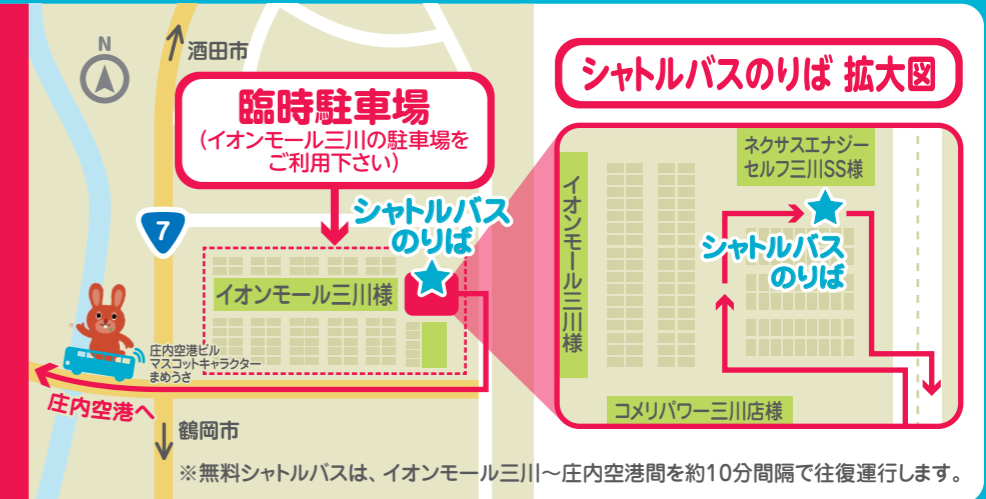

ご来場
お待ちしております♪

庄内空港ビルマスコットキャラクター
まめうさ

※掲載商品以外にも種類豊富に取り揃えておりますが、
売切の場合はご了承ください。

会場周辺には
フェスタ用の
駐車場はありません

公共交通機関 または
無料シャトルバス
(11時~17時頃)を
ご利用下さい。

※天候、その他の理由により、予告なくイベント内容の変更、又は中止する場合があります。
●主催：おいしい庄内空港空の日フェスタ実行委員会 ●お問い合わせ：庄内空港事務所 TEL.0234-92-4123

ご注意：空港駐車場は航空旅客が最優先されます。ご来場の際は多目的コートまたは中央駐車場をご利用ください。

なお、9/15(日)のイベント「空の日フェスタ」開催中は、公共交通機関 または 無料シャトルバス(詳細は表紙)をご利用ください。

庄内空港ビル株式会社

TEL 0570-050-141

https://shonai-airport.co.jp

イベント & 会場案内図

1 オープニング

内容 チアダンス
時間 12:30~12:45
Twinkle Star