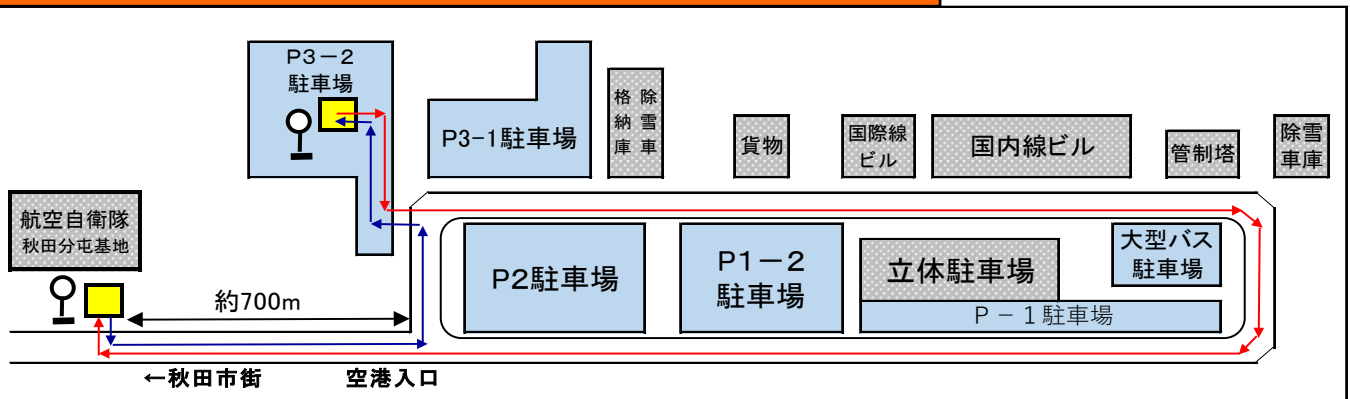

- ●実施時間／ 11:20～13:35
- ●定員／ 親子2名×5組(10名)
- ・空港裏側で飛行機に関する説明を受け、駐機場で飛行機の見送りをさせていただきます。さらに1組に限りプッシュバックカーに試乗していただけます。
- ・終了後に空港消防車等の見学をしていただけます。
- ・応募者多数の場合は抽選。

事前申込必要

ANA 子供制服試着会 & 記念撮影会

- ●実施時間／ 10:00～12:00 13:00～15:00
- ●実施場所／ 国際線ビル2階ロビー
- ・10:00より会場で整理券を配布(先着40名:午前、午後20名)
- ・パイロット・客室乗務員・グラウンドハンドリングの制服を試着

ANA 空港で働くクルマ展示・運転席試乗会

- ●実施時間／ 13:00～15:00
- ●実施場所／ 空港内除雪車格納庫前
- ●参加対象／ 小学生
- ・航空機地上支援車両の展示・運転席試乗

AIUマルシェ Presents あそびの森”あいう” in 空の日

- ●実施時間／ 10:00～15:00
- ●実施場所／ 国際線ビル2階ロビー
- ・ゲームコーナーでは輪投げや玉入れ
- ・クラフトコーナーでは手作りおもちゃ製作、紙飛行機製作

JAL パイロット体験

- ●実施時間／ 10:00～12:00 13:00～15:00
- ●実施場所／ 国内線ビル2階 釣りキチ三平レリーフ前
- ・9:30～会場で整理券を配布
- ・旅客機のcockpit木製模型に座り、パイロット気分を体験

JAL・HAC グッズ販売

- ●実施時間／ 10:00～15:00
- ●実施場所／ 国内線ビル2階 釣りキチ三平レリーフ前
- ・JAL・HACのオリジナルグッズの特別販売

HAC 航空教室

- ●実施時間／ 10:00、11:00、13:00、14:00 (4回実施)
- ●実施場所／ 除雪車庫2階会議室
- ・「飛行機と車の比較」をテーマにした航空教室
- ・所要時間は各30分
- ・9:30～JALパイロット体験の会場にて整理券を配布

管制塔見学会

1回8人 × 3回

時間：1回目 09:45～10:45

2回目 11:30～12:30

3回目 14:00～15:00

対象：小学校5年生以上。

竿燈演技

- ●実施時間／ 14:00～15:00
- ●実施場所／ 立体駐車場連絡通路脇
- ・南通り竿燈会、寺町二区竿燈会による竿燈演技

事前申込が必要なイベントの応募方法

●参加希望者はメールにて件名、記入事項を記載のうえ下記アドレスにお申込みください。(1つのイベントにつき、2名まで申し込み可。なお、管制塔見学会は回目について第3希望まで要記載)。応募者多数の場合は抽選となります。なお、当選者への当選メール連絡文を当日受付にて確認させていただきます。その際、身分証明書等の提示をお願いします。

【件名】空の日イベント参加申込

【記入事項】①参加イベント名 ②住所 ③氏名(フリガナ) ④年齢 ⑤電話番号

【応募のメールアドレス】 akita-kanri@mlit.go.jp

【応募の締め切り】9月6日(金) 17:00

秋田空港～航空自衛隊秋田救難隊間 シャトルバス運行経路

お問い合わせ

秋田空港・航空路監視レーダー事務所内
秋田空港「空の日」実行委員会事務局 TEL 018-886-3161

ご注意

天候によっては、一部中止の可能性があるイベントがあります。