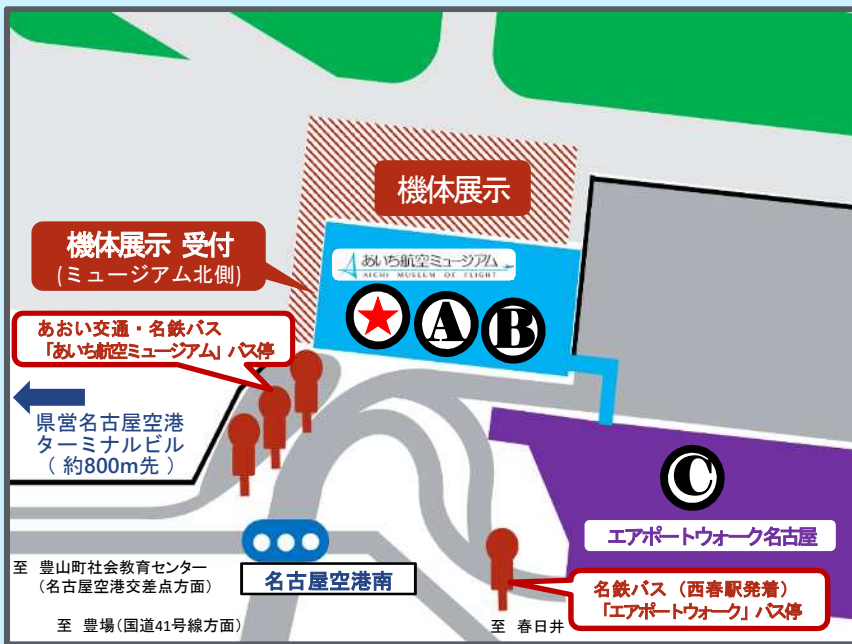

天候や航空機の運航状況等により、実施の直前や実施中においても、イベントの中止・変更等することがあります。

イベント中止の場合、愛知県航空空港課Webページ(<https://www.pref.aichi.jp/press-release/r5soranoi-shosai.html>)に掲載します。

県営名古屋空港「空の日」フェスタ2023スタンプラリー

11時10分（オープニング終了後）～16時まで（景品引換は15時45分まで）

あいち航空ミュージアム1階
航空メッセプラザFDAブース

あいち航空ミュージアム2階
ミュージアム入口付近

エアポートウォーク名古屋3階
イベントステージ付近

Ⓐ

Ⓑ

Ⓒ

★プレミアムスタンプ★
あいち航空ミュージアム
2階 有料区域名機100選付近

空の日事務局記入欄		あいち航空ミュージアム記入欄	
-----------	--	----------------	--

Ⓐ～Ⓒまでの3つのスタンプを集めた方に参加賞プレゼント！

あいち航空ミュージアム有料区域入館者はプレミアム

スタンプ★を押すと、さらにあいち航空ミュージアムで使用

できる年間パスポートを始めとした記念グッズをプレゼントします！

※参加賞、記念グッズは先着順となります。

引換場所（参加賞、記念グッズ）：あいち航空ミュージアム1階 航空メッセプラザ内

10時 11時 12時 13時 14時 15時 16時

	10時	11時	12時	13時	14時	15時	16時
エアポートウォーク名古屋3階イベント会場		オープニング 10:20～11:10	就航先PRブース 11:10（オープニング終了後）～16:00	ステージイベント 11:30～16:00			
あいち航空ミュージアム航空メッセプラザ（無料区域）			スタンプラリー参加賞引換え※先着順 11:10（オープニング終了後）～16:00	運航者等PRブース 11:10（オープニング終了後）～16:00	航空少年団紙飛行機教室 11:10（オープニング終了後）～16:00		
県営名古屋空港場内<立入制限区域>			バスツアー（事前募集） 12:30～14:30	訓練実演 15:30頃	機体展示 14:45～16:00		
県営名古屋空港ターミナルビル	FDAお仕事見学（事前募集） ①9:20～10:45 ②11:10～12:45						

【注意事項】

- ・同じ絵柄のスタンプは無効です。
- ・このスタンプラリーは11月18日（土）限定です。

県営名古屋空港
マスコットキャラクター
「なごびん」

駐車場は混雑します。
便利なバスでお越しください！
バス停は会場の目の前！

※バスが運んでいる場合もありますので、ウェブサイト等であらかじめ運行状況をご確認ください。