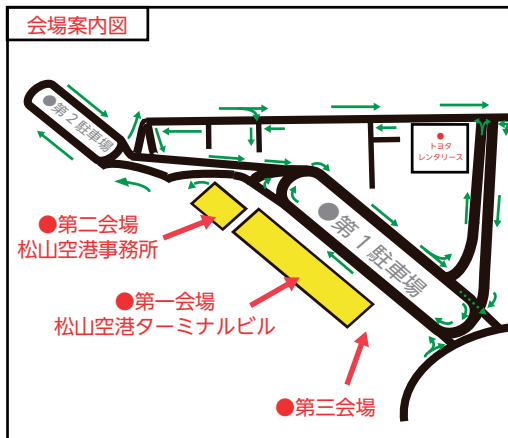

### ●JAL パイロット・CA・航空整備士・ランプスタッフによる航空教室

時間：1回目 10:30～、2回目 13:30～  
場所：国内線ターミナルビル 2階団体待合室

申込み方法 ① 往復はがきに住所、電話番号、全員の氏名・年齢を記入  
(返信はがきの表には郵便番号、住所、代表者の氏名を記入)  
② はがき1枚につき4名まで申し込み可  
③ ご希望する時間を記入ください。  
④ 応募対象は小学校4年生から6年生および中学生とその家族とさせていただきます。  
なお、応募者多数の場合は、抽選とさせていただきます。

宛先：〒791-8042 松山市南吉田町 松山空港ビル  
日本航空 松山空港所内  
「空の日」航空教室 担当者 宛

申込締切：2023年9月3日(日) 必着

募集者数：60名 (各回30名)

【往復ハガキの書き方】

往信面	<input type="checkbox"/> <table border="1"> <tr> <td>7</td><td>9</td><td>1</td><td>8</td><td>0</td><td>4</td><td>2</td> </tr> </table> <p>「空の日」航空教室 担当者 宛</p> <p>日本航空 松山空港所内 松山市南吉田町松山空港ビル</p> <p>事務局にてこちらの面は記入いたしますので、何も書かないで下さい。</p>	7	9	1	8	0	4	2
7	9	1	8	0	4	2		
返信面	<input type="checkbox"/> <table border="1"> <tr> <td> </td><td> </td><td> </td><td> </td><td> </td><td> </td><td> </td> </tr> </table> <p>代表者の住所等宛先をご記入ください。</p> <p>①代表者住所 ②全員の氏名 ③全員の年齢 ④代表者連絡先電話番号 ⑤希望人数 ⑥希望時間</p>							