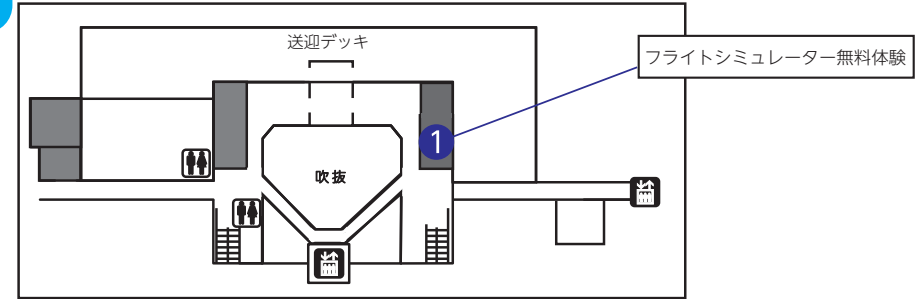

松山空港 空の日フェスタ プログラム

第一会場（松山空港ターミナルビル）

3F

- ●フライトシミュレーター無料体験（10：00～15：00）
  場所：国内線ターミナルビル3階 スカイパーク ①

2F

- ●JAL 航空教室（10：30～、13：30～） ※要事前申込み（詳しくは表面をご覧ください。）
- ●折り紙ヒコーキ教室（9：30～10：30、12：30～13：30） ※開始時刻までにご集合下さい。（先着順）
  場所：国内線ターミナルビル2階 団体待合室 ②

- ●1日空港長任命式（9：30）
- ●桃山幼稚園の鼓隊演奏（9：30～10：00）
- ●お楽しみステージ（10：00～11：30）
  ・中元会館道場生による空手演武・生石保育園児によるソーラン節・伊予民謡 茂弥教室による日本舞踊
- ●マツヤマン ヒーローショー（11：30～12：30）
- ●空港整備事業のパネル展示、風洞実験コーナー（10：30～14：30）
  場所：国内線ターミナルビル2階 出発ロビー ③

- ●ちびっこ写真撮影会（ANA・JAL・自衛隊）（10：00～14：30）
- ●自衛隊 VRゴーグル体験（10：00～14：30）
  場所：国際線ターミナルビル2階 出発ロビー ④

1F

- ●ANA マーシャリング体験（11：00～15：00）
  場所：国内線ターミナルビル1階 ANAカウンター奥 ⑤
- ●ジェットスター グッズ販売（9：30～15：00）
  場所：国内線ターミナルビル1階 ジェットスターカウンター前 ⑥
- ●藤村石油 バルーンアート（11：00～12：00）
- ●キャラクター写真撮影会（10：00～11：00、13：00～15：00）
  場所：国際線ターミナルビル1階 到着ロビー ⑦

国内線ターミナルビル2階
CHEF' S KITCHEN
「空の日限定お子様カレー」
当日30食 限定！！
国内線ターミナルビル1階
Orange Bar
「空の日フェスタ」特別協賛
みかんジュース蛇口
当日限定 1杯100円！！

第二会場（松山空港事務所）

- ●プラモデルの展示、PCフライトシミュレーター（9：30～15：00）
  場所：松山空港事務所庁舎内 ⑧

第三会場（バス・タクシープール他）

- ●空港内バスツアー（10：00～15：00）
  場所：ターミナルビル横 観光バス乗降場 ⑨ ※要事前申込み（詳しくは表面をご覧ください。）
- ●空港で働く車（GSE）の展示（10：00～15：00）
- ●消防車両の展示（10：00～15：00）
- ●藤村石油 キッチンカー（10：00～15：00） ※なくなり次第終了となります。
  場所：バス・タクシープール ⑩

第一会場のご案内

3F