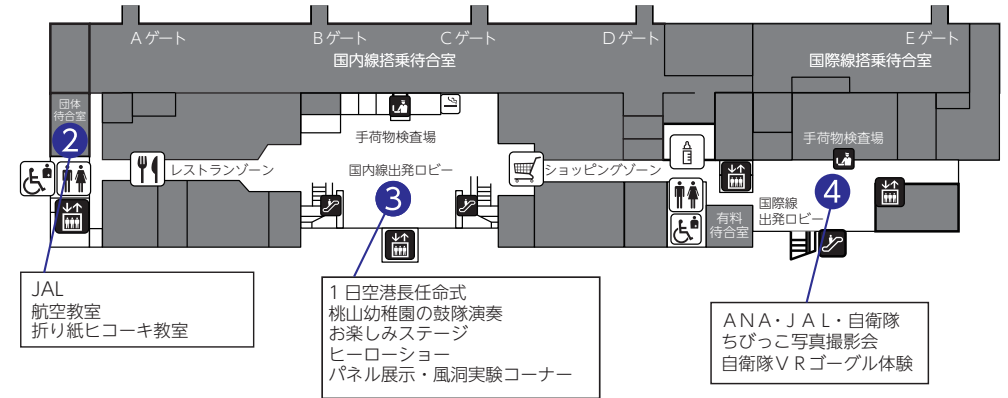

松山空港 空の日フェスタ プログラム

第一会場（松山空港ターミナルビル）

3F

- ●フライトシミュレーター無料体験（10：00～15：00）
  場所：国内線ターミナルビル3階 スカイパーク ①

2F

- ●JAL 航空教室（10：30～、13：30～） ※要事前申込み（詳しくは表面をご覧ください。）
- ●折り紙ヒコーキ教室（9：30～10：30、12：30～13：30） ※開始時刻までにご集合下さい。（先着順）
  場所：国内線ターミナルビル2階 団体待合室 ②

- ●1日空港長任命式（9：30）
- ●桃山幼稚園の鼓隊演奏（9：30～10：00）
- ●お楽しみステージ（10：00～11：30）
  ・中元会館道場生による空手演武・生石保育園児によるソーラン節・伊予民謡 茂弥教室による日本舞踊
- ●マツヤマン ヒーローショー（11：30～12：30）
- ●空港整備事業のパネル展示、風洞実験コーナー（10：30～14：30）
  場所：国内線ターミナルビル2階 出発ロビー ③

- ●ちびっこ写真撮影会（ANA・JAL・自衛隊）（10：00～14：30）
- ●自衛隊 VRゴーグル体験（10：00～14：30）
  場所：国際線ターミナルビル2階 出発ロビー ④

1F

- ●ANA マーシャリング体験（11：00～15：00）
  場所：国内線ターミナルビル1階 ANAカウンター奥 ⑤
- ●ジェットスター グッズ販売（9：30～15：00）
  場所：国内線ターミナルビル1階 ジェットスターカウンター前 ⑥
- ●藤村石油 バルーンアート（11：00～12：00）
- ●キャラクター写真撮影会（10：00～11：00、13：00～15：00）
  場所：国際線ターミナルビル1階 到着ロビー ⑦

国内線ターミナルビル2階
CHEF' S KITCHEN
「空の日限定お子様カレー」
当日30食 限定！！
国内線ターミナルビル1階
Orange Bar
「空の日フェスタ」特別協賛
みかんジュース蛇口
当日限定 1杯100円！！

第二会場（松山空港事務所）

- ●プラモデルの展示、PCフライトシミュレーター（9：30～15：00）
  場所：松山空港事務所庁舎内 ⑧

第三会場（バス・タクシープール他）

- ●空港内バスツアー（10：00～15：00）
  場所：ターミナルビル横 観光バス乗降場 ⑨ ※要事前申込み（詳しくは表面をご覧ください。）
- ●空港で働く車（GSE）の展示（10：00～15：00）
- ●消防車両の展示（10：00～15：00）
- ●藤村石油 キッチンカー（10：00～15：00） ※なくなり次第終了となります。
  場所：バス・タクシープール ⑩

第一会場のご案内

3F

2F

1F